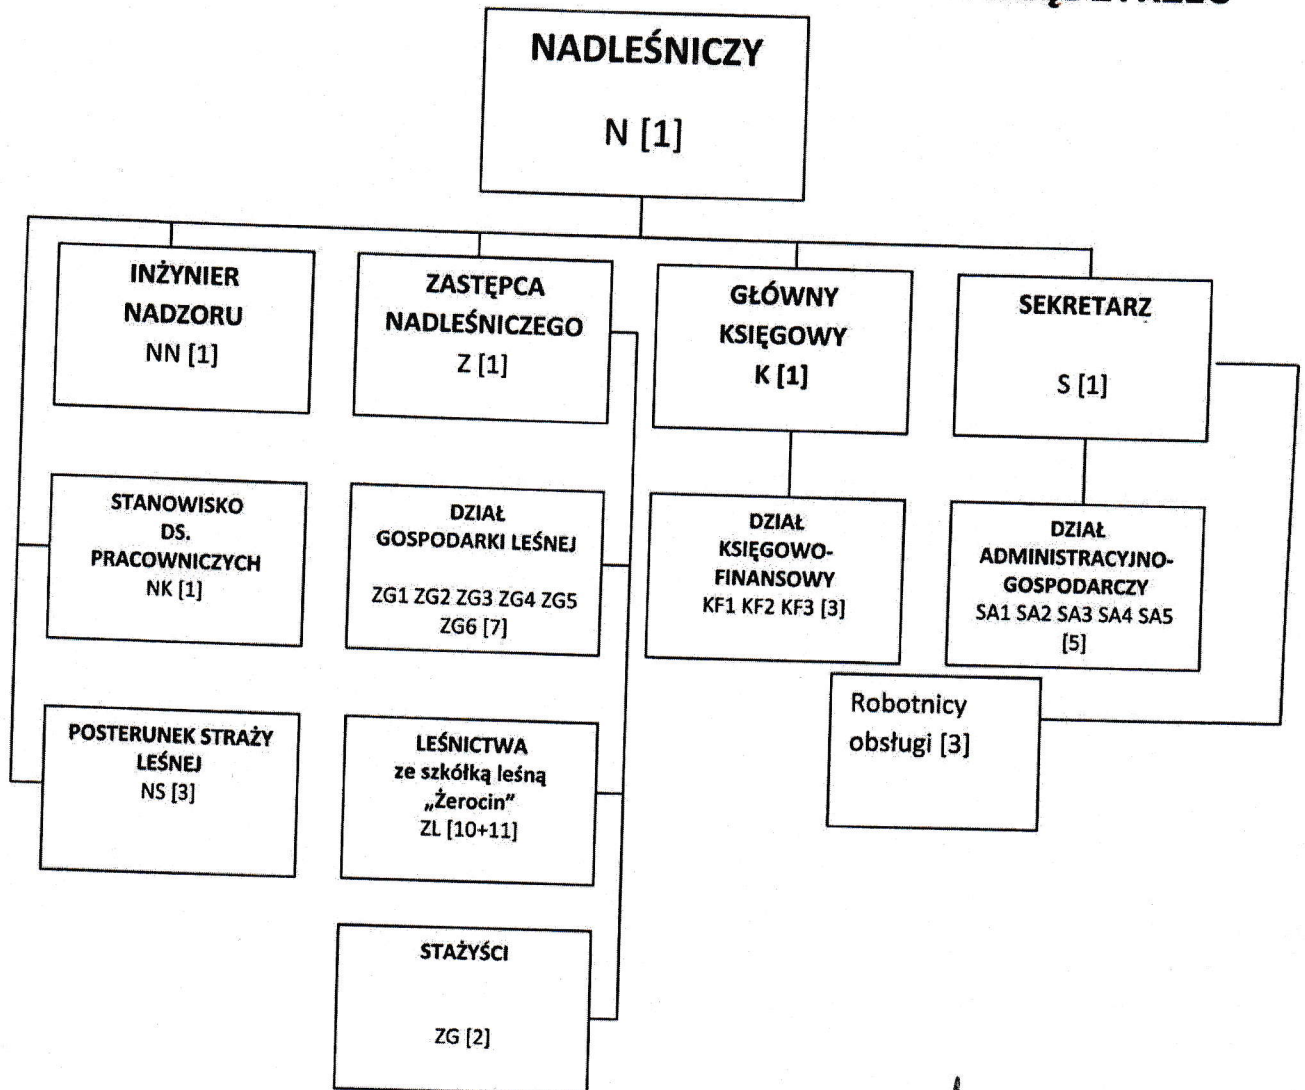

SCHEMAT ORGANIZACYJNY NADLEŚNICTWA MIĘDZYRZEC

NADLEŚNICZY

mgr inż. Jan Kowal