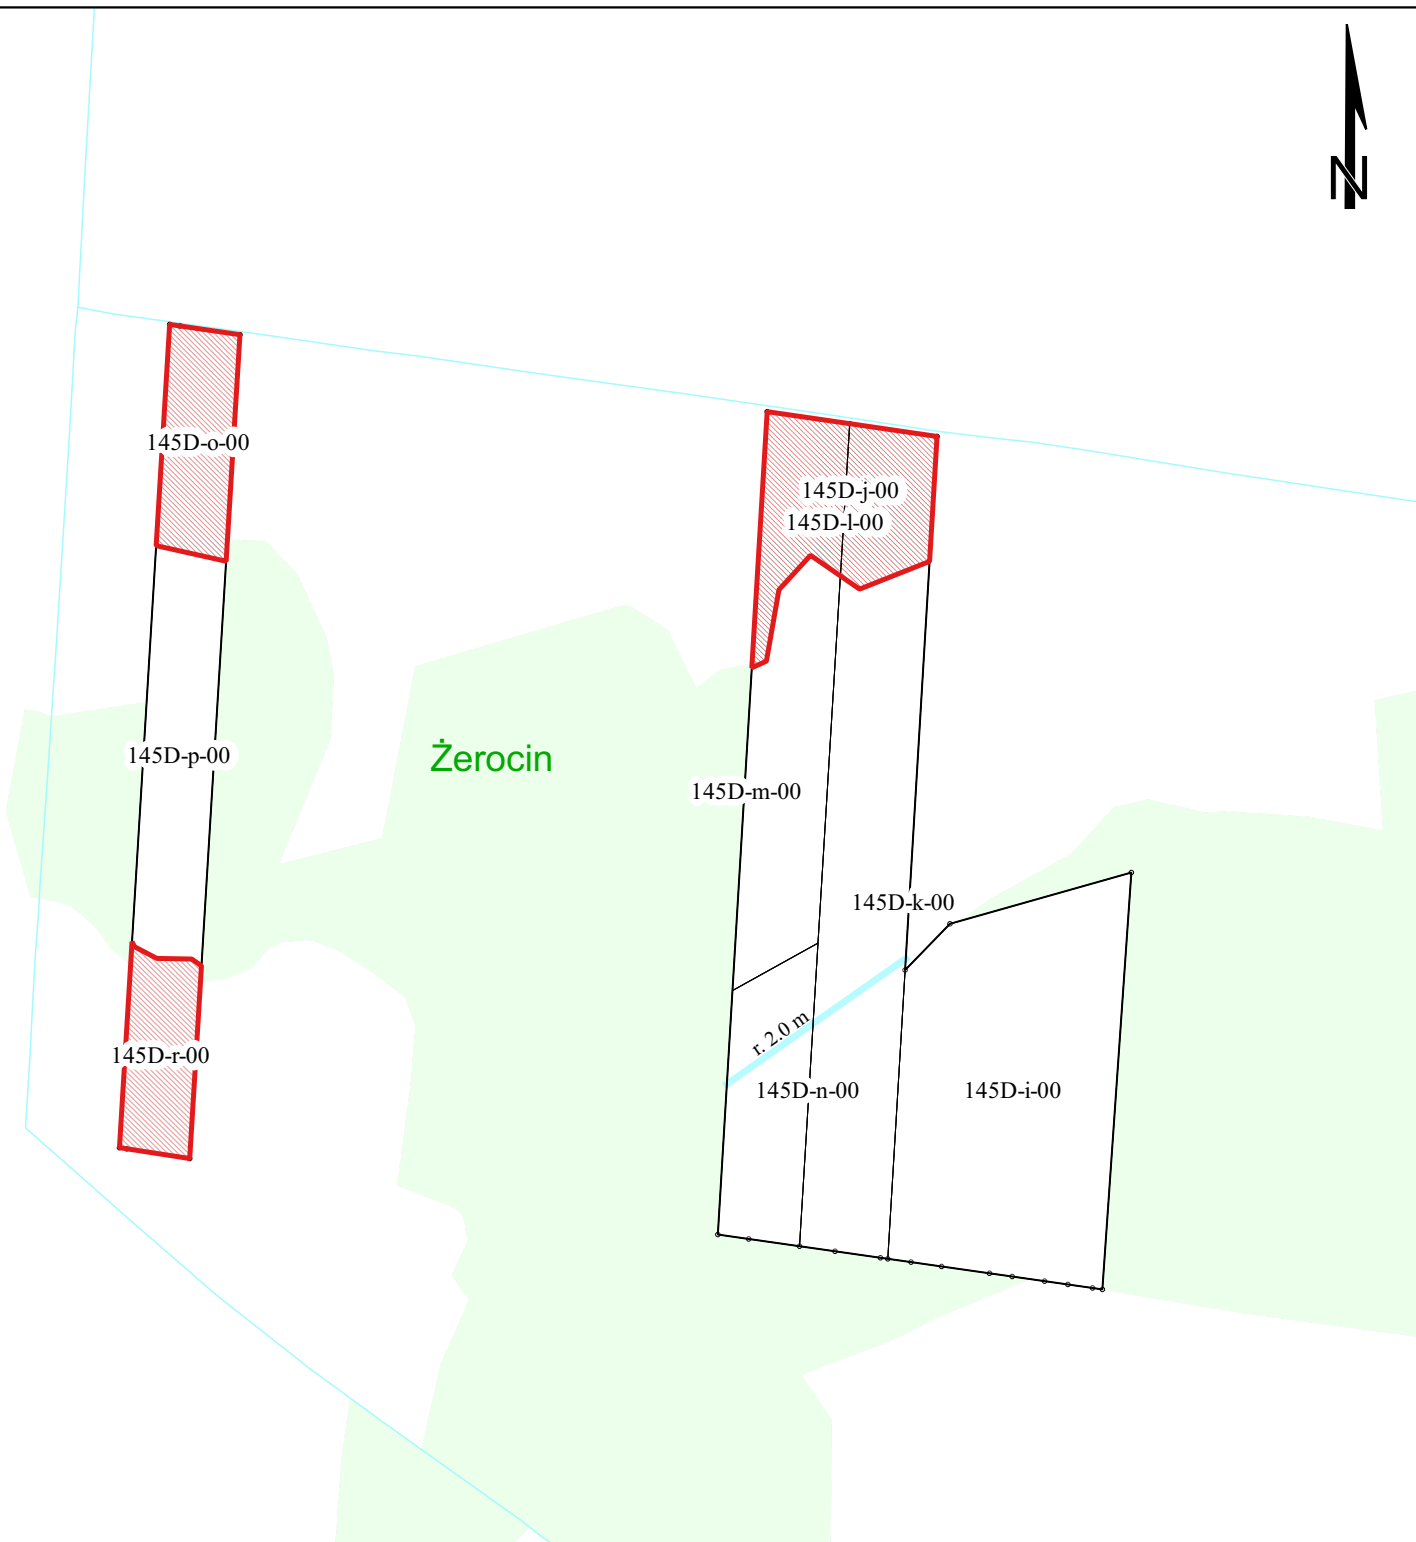

Skala:

1:3 000

Sporządził:

Adrian Wasiluk

Mapa sytuacyjna

Legenda

-  drogi publiczne
-  Grunty do wdzierżawienia
-  Grunty w zarządzie Nadleśnictwa

PAKIET I

25 0 25 50

Skala:

1:2 000

Sporządził:

Adrian Wasiluk

Żerocin

145G-a-00

145G-b-00

145G-h-00

**MIĘDZYRZEC**

Dolna

Mapa sytuacyjna

Legenda

-  drogi publiczne
-  Grunty do wydzierżawienia
-  Grunty w zarządzie Nadleśnictwa

PAKIET II