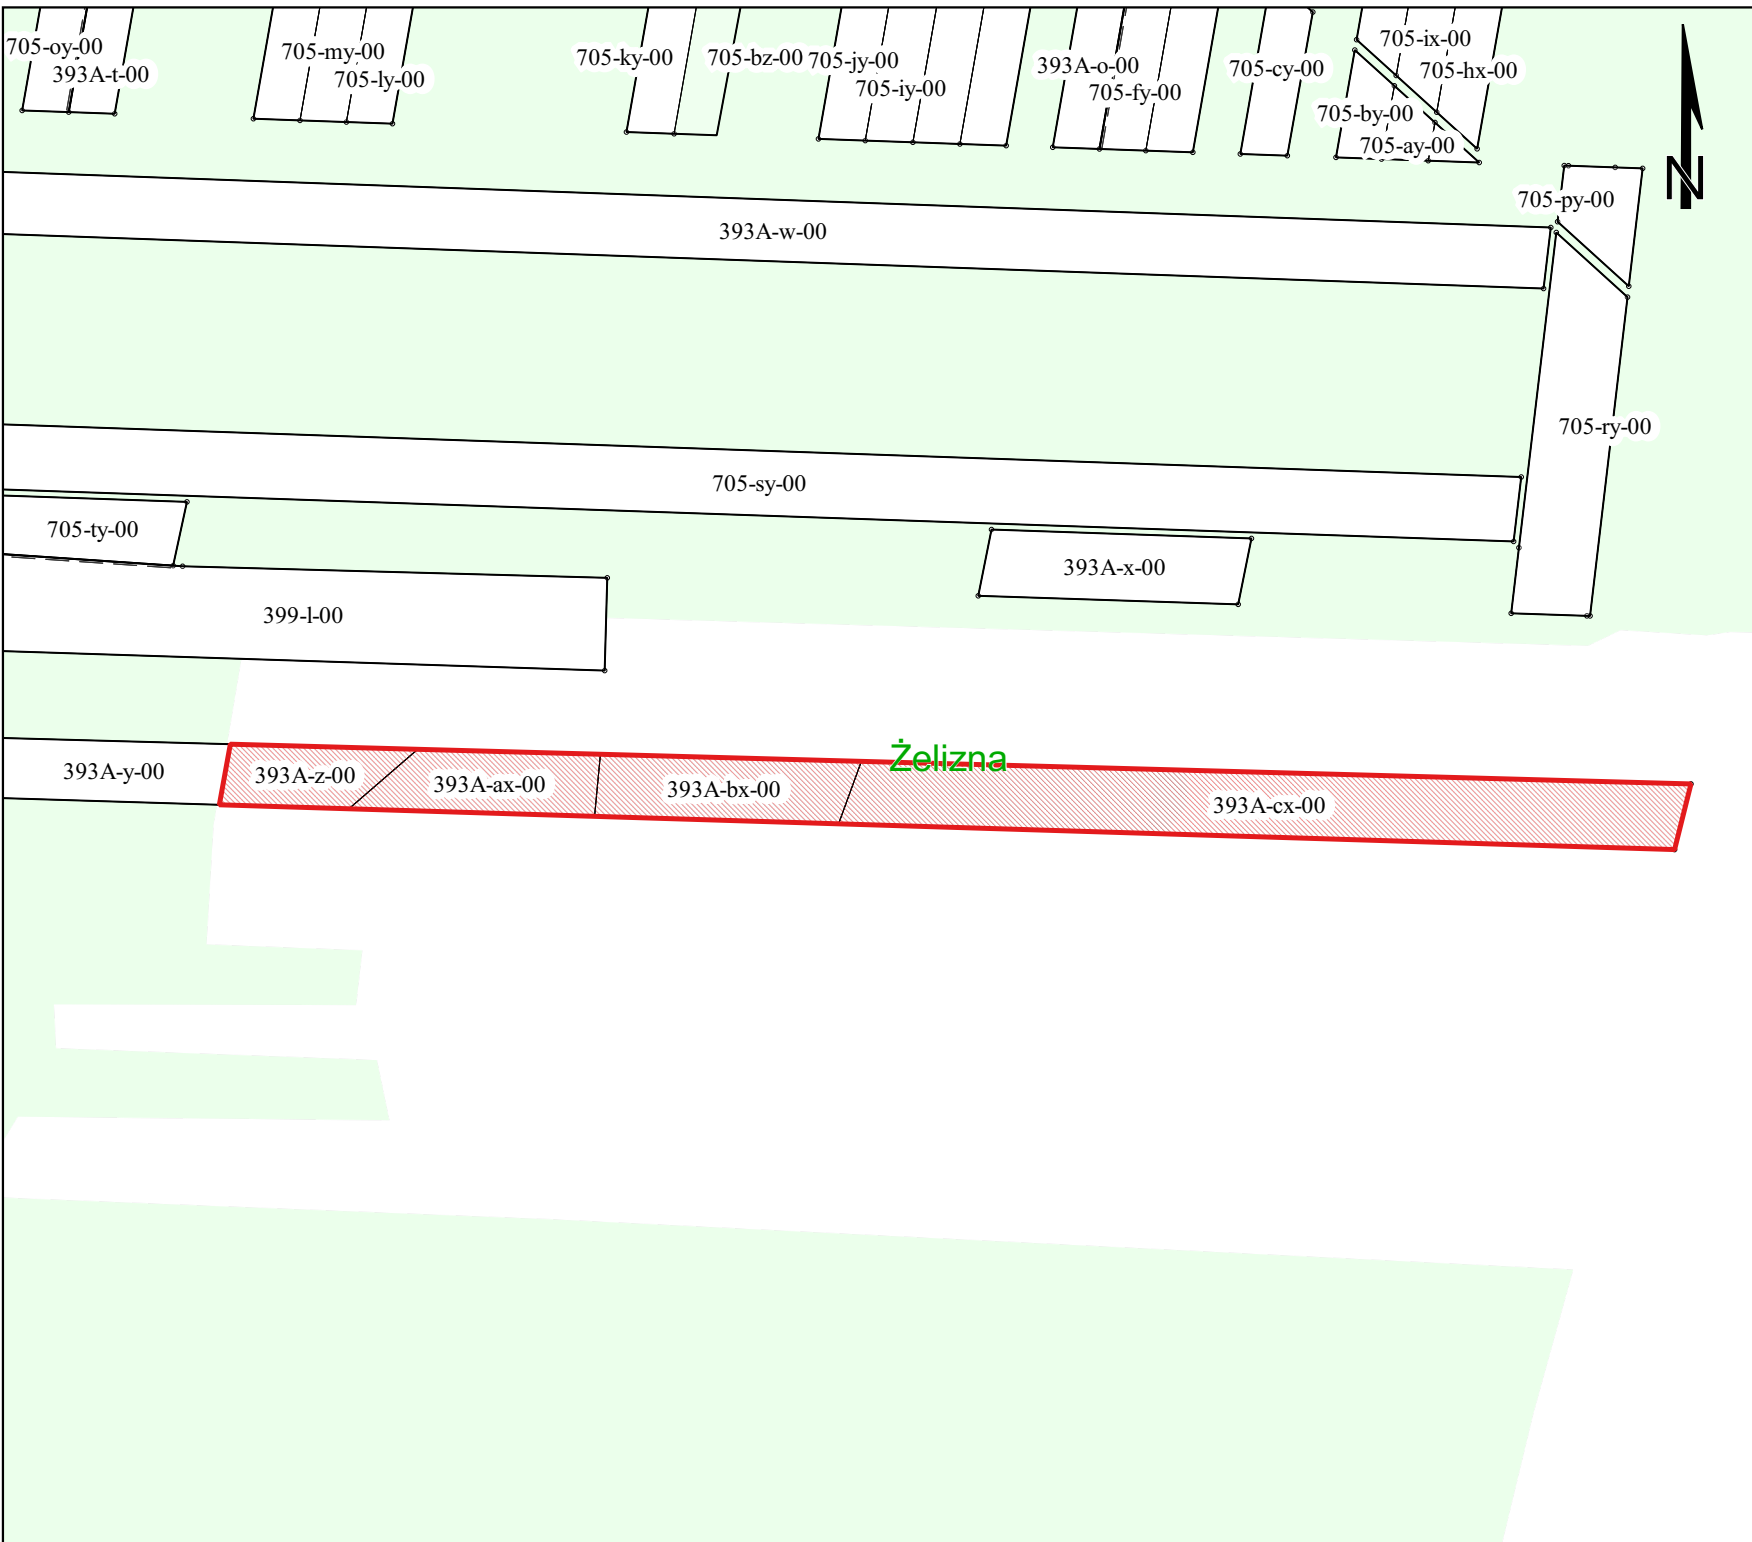

Skala:

1:2 500

Sporządził:

Adrian Wasiluk

Mapa sytuacyjna

Legenda

- drogi publiczne
- Grunty do wydzierżawienia
- Grunty w zarządzie Nadleśnictwa

PAKIET I

10 0 10 20

Załącznik nr 4

do ogłoszenia o wszczęciu
postępowania służącego wyłonieniu
dzierżawców gruntów rolnych
ZG.2217.16.2024

Skala:

1:2 500

Sporządził:

Adrian Wasiluk

Mapa sytuacyjna

Legenda

-  drogi publiczne
-  Grunty do wdzierżawienia
-  Grunty w zarządzie Nadleśnictwa

PAKIET II

10 0 10 20