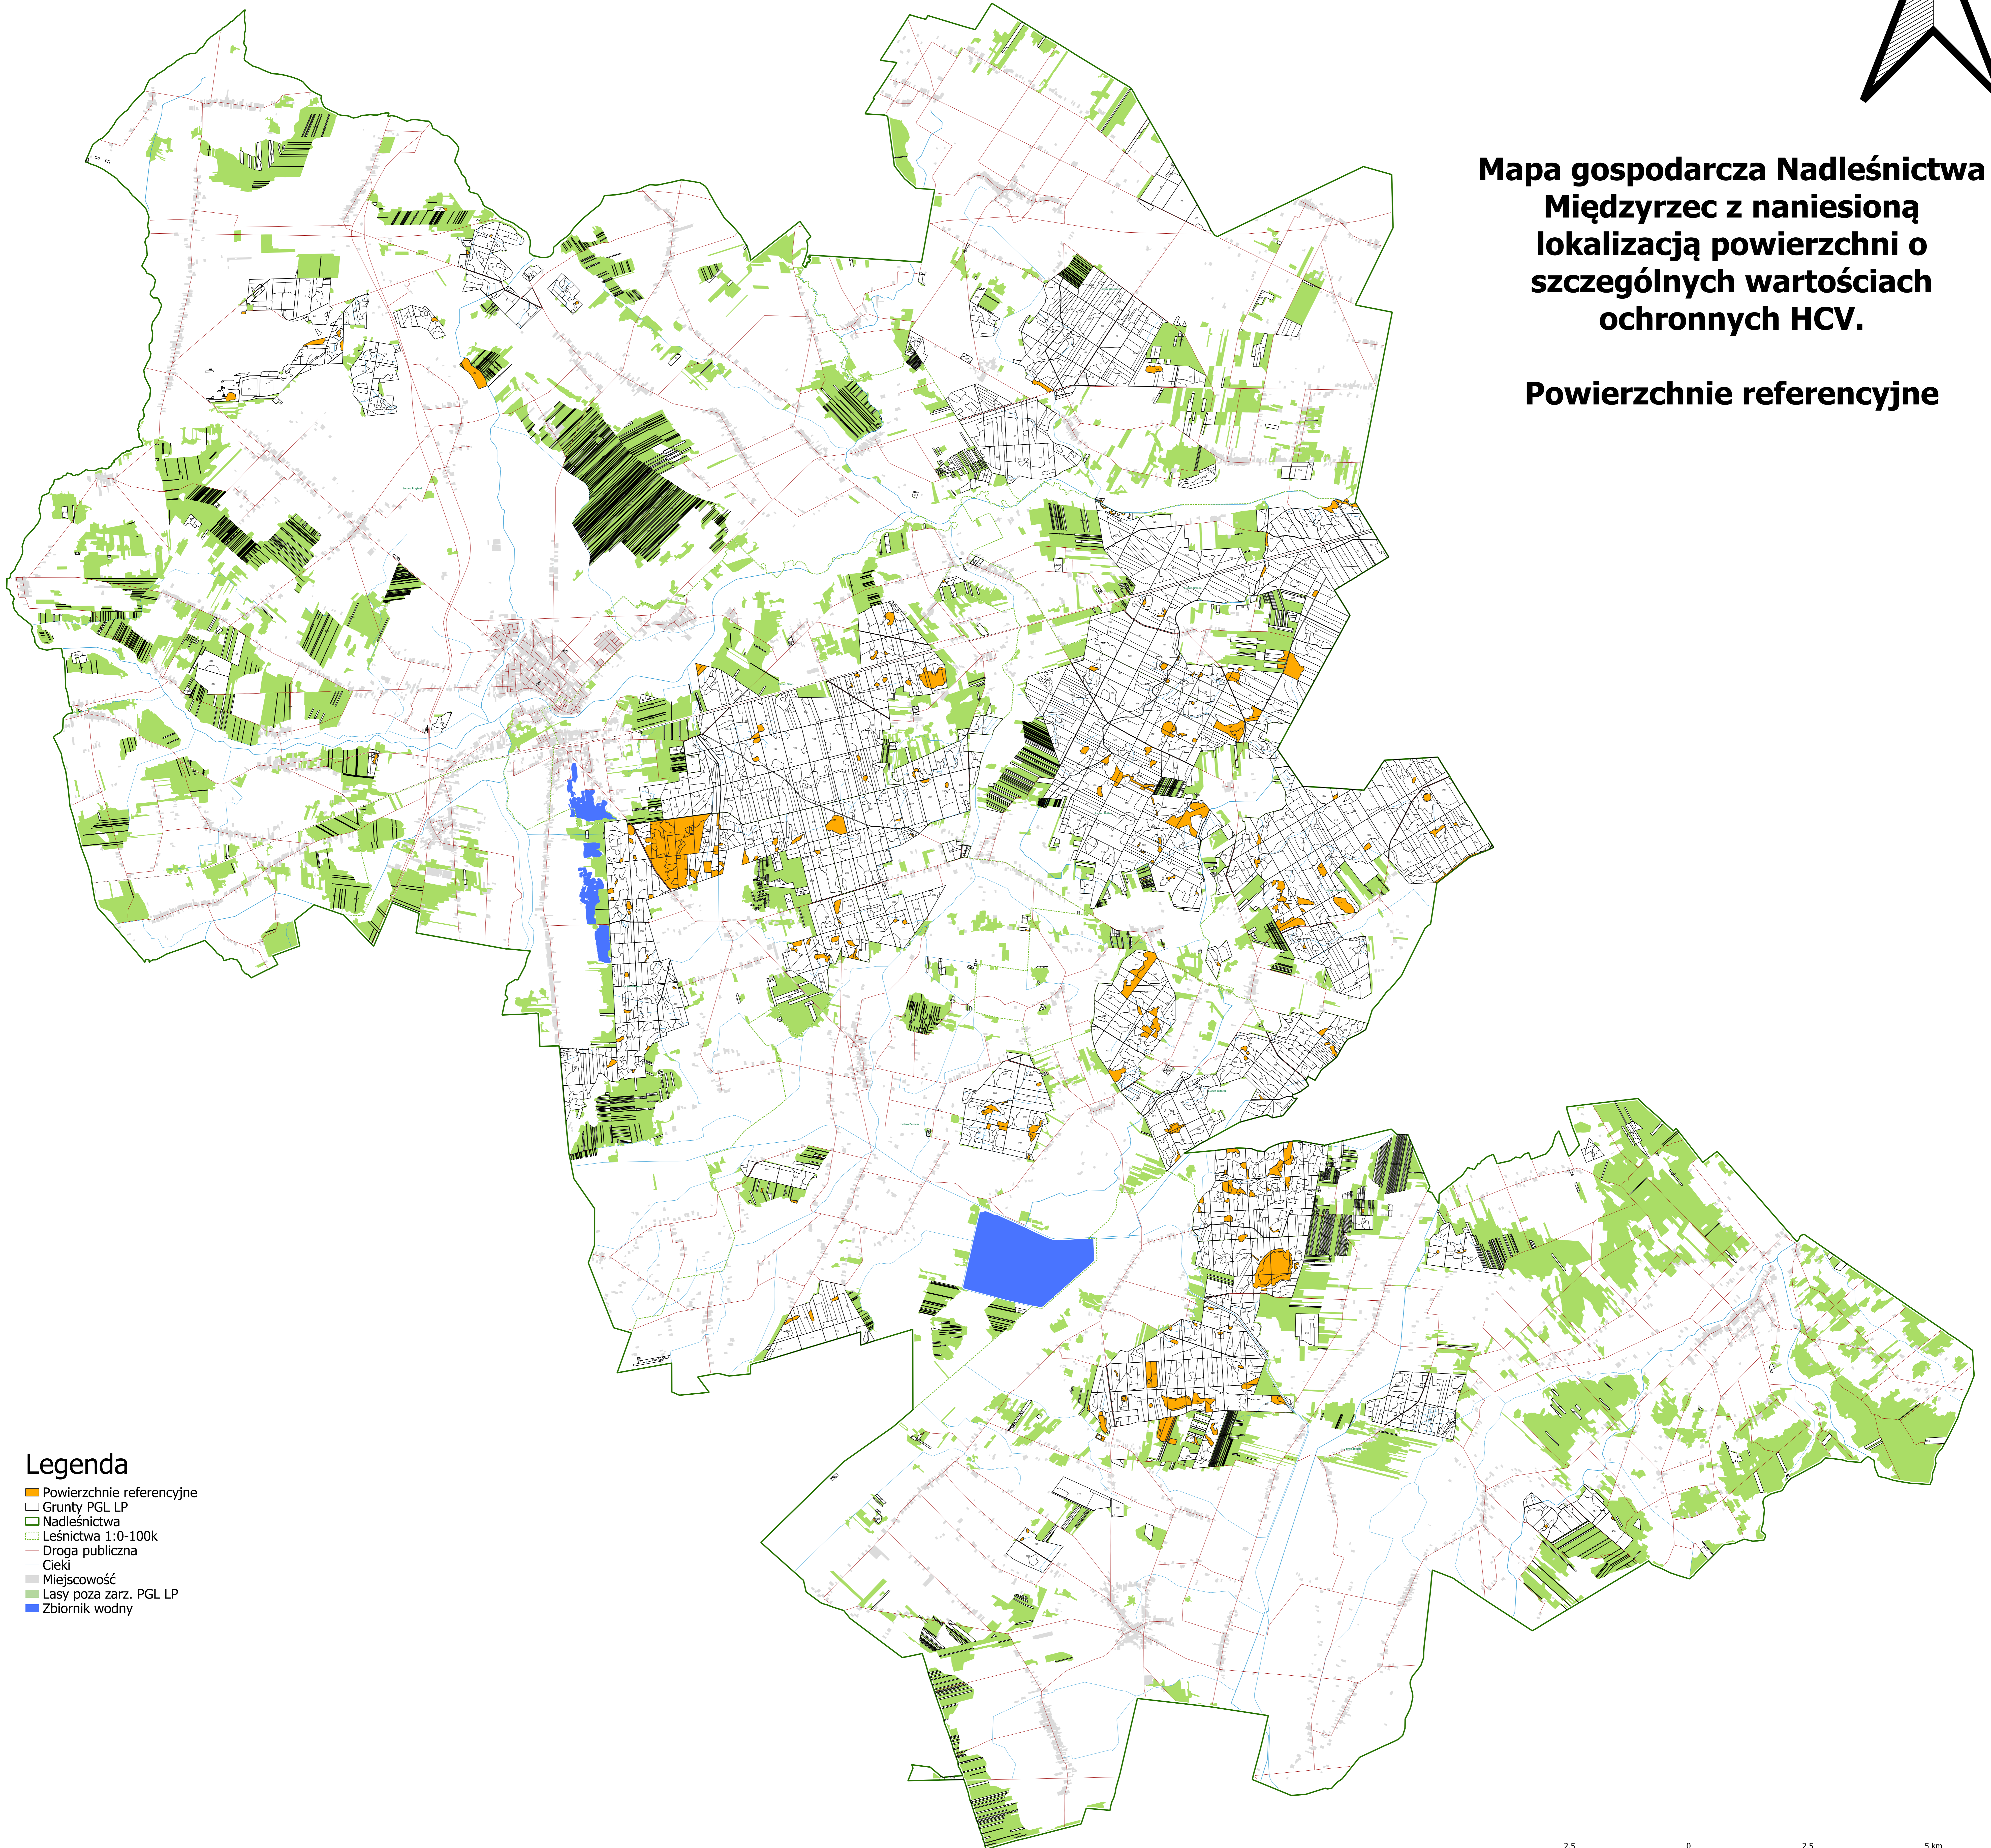

**Mapa gospodarcza Nadleśnictwa
Międzyrzec z naniesioną
lokalizacją powierzchni o
szczególnych wartościach
ochronnych HCV.**

Powierzchnie referencyjne

Legenda

- Powierzchnie referencyjne
- Grunty PGL LP
- Nadleśnictwa
- Leśnictwa 1:0-100k
- Droga publiczna
- Ciek
- Miejscowość
- Lasy poza zarz. PGL LP
- Zbiornik wodny