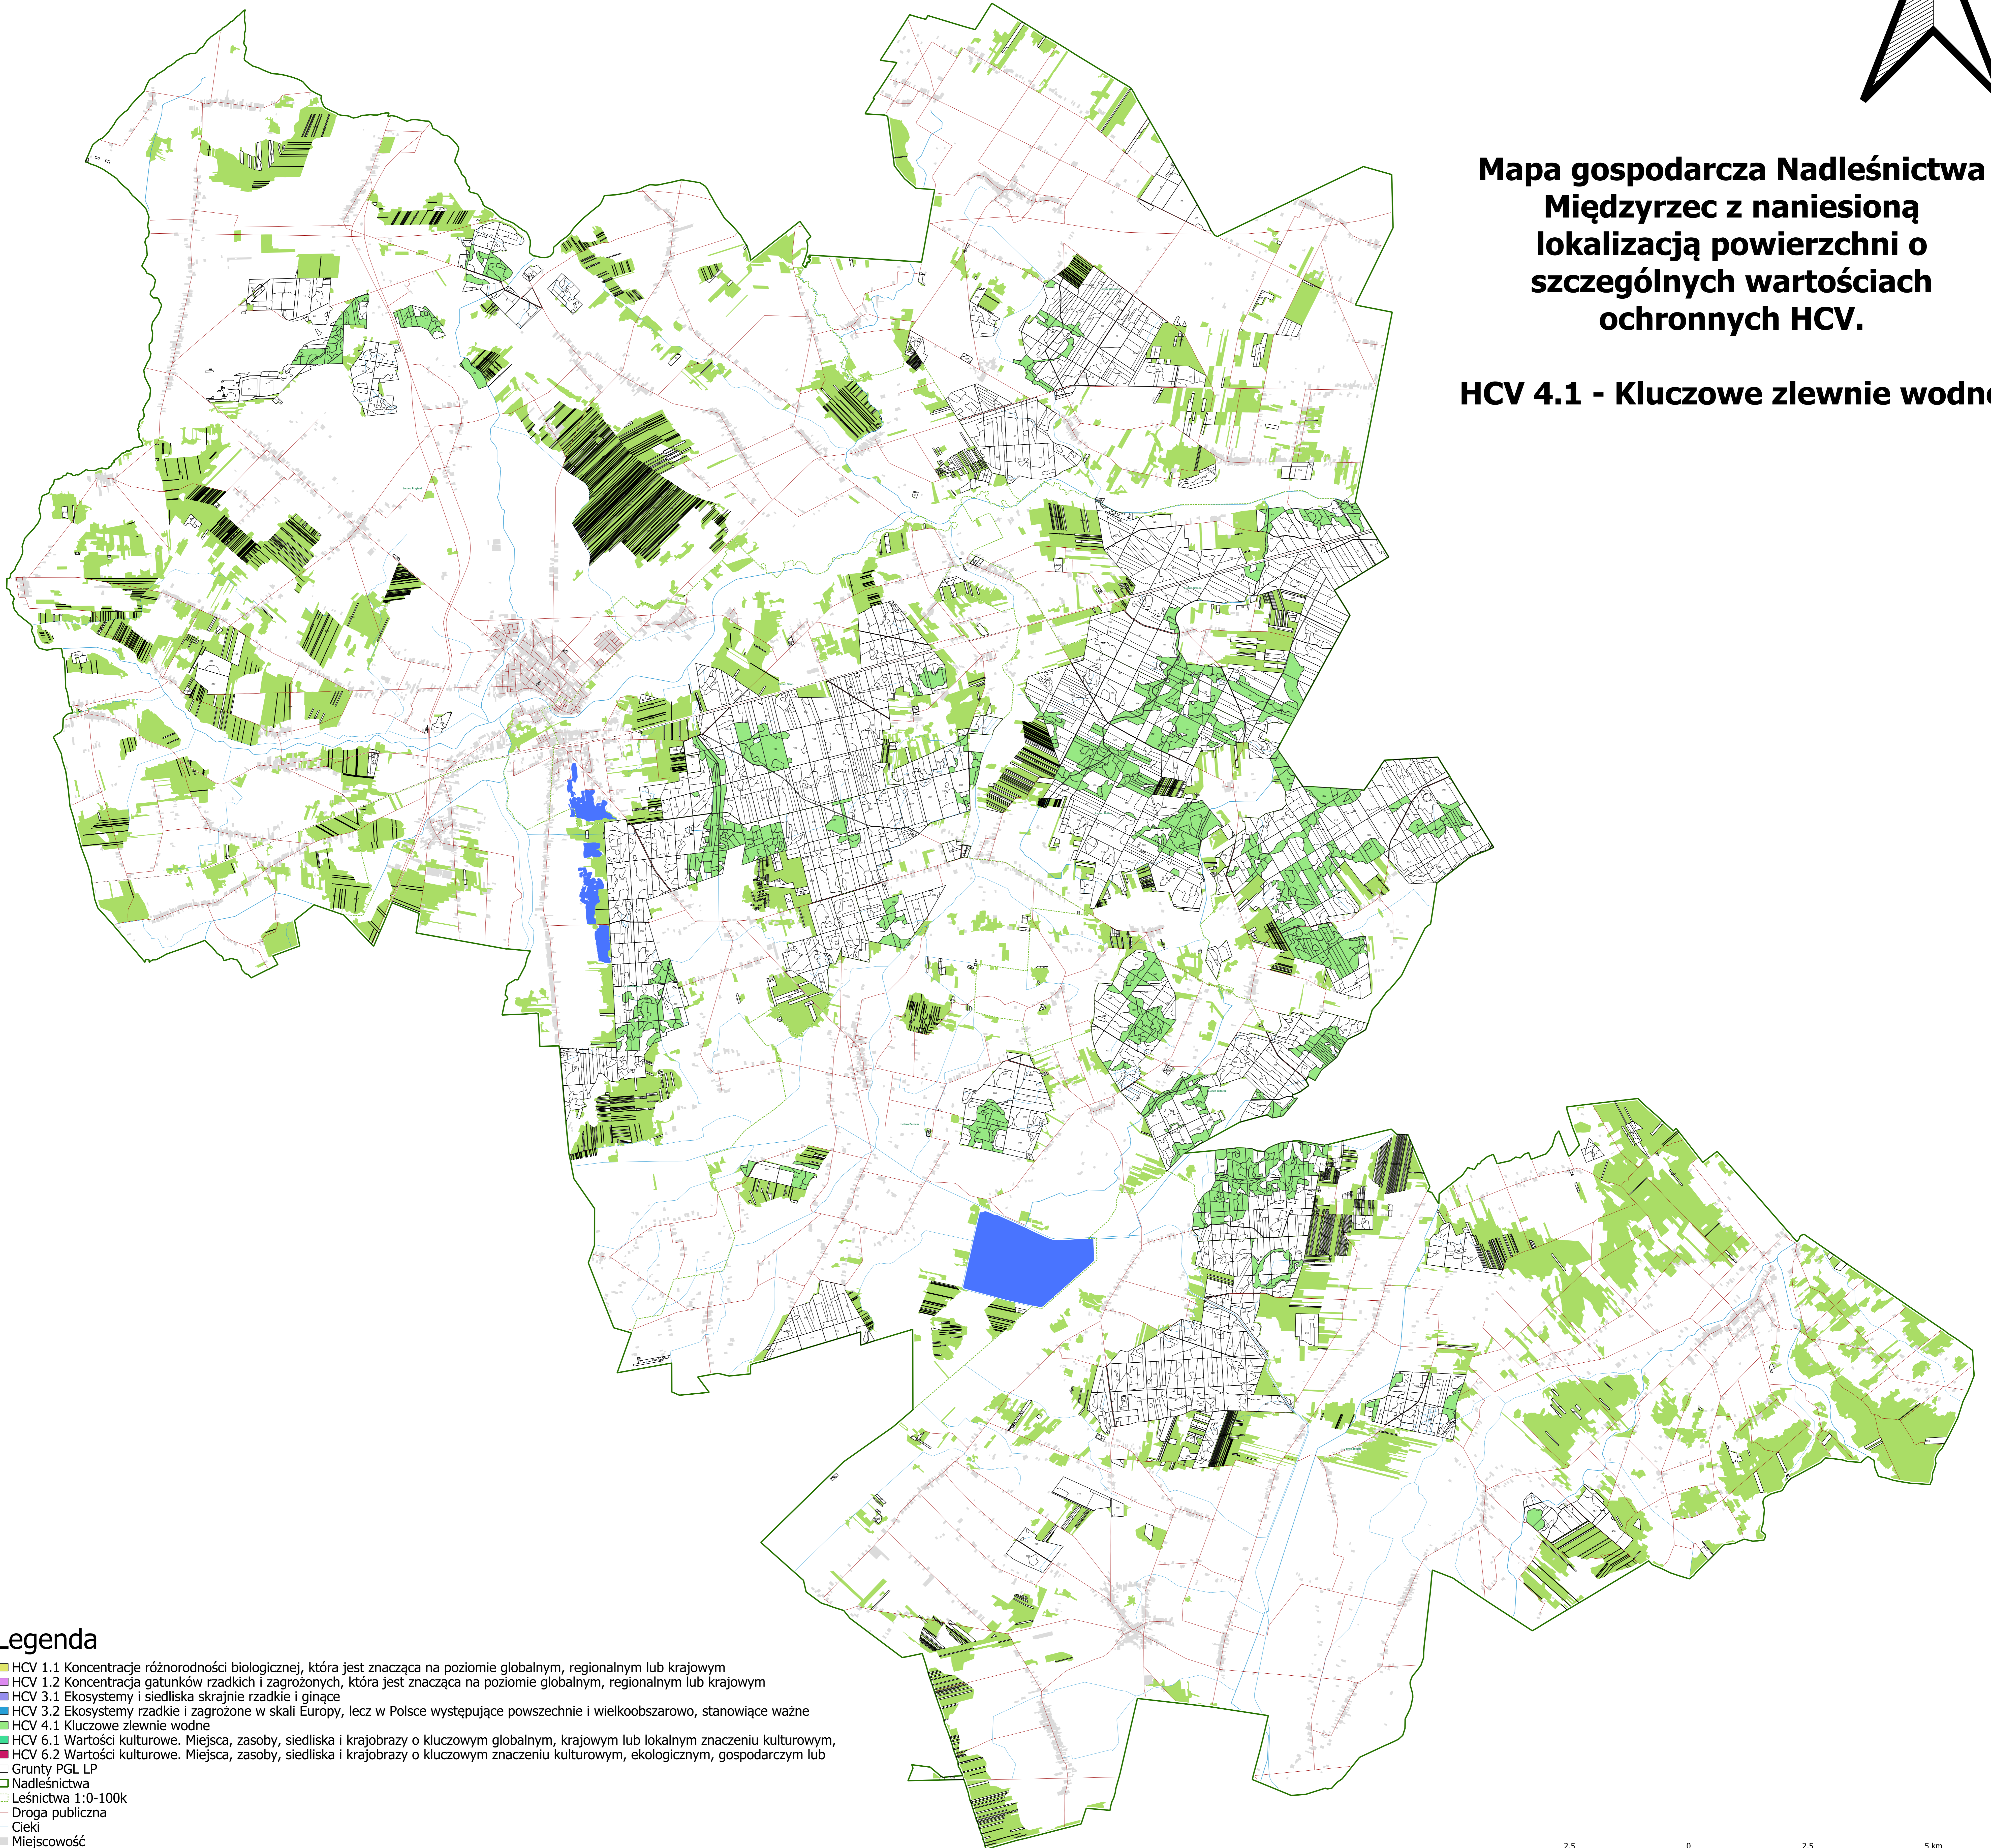

**Mapa gospodarcza Nadleśnictwa
Międzyrzec z naniesioną
lokalizacją powierzchni o
szczególnych wartościach
ochronnych HCV.**

HCV 4.1 - Kluczowe zlewnie wodne

Legenda

- HCV 1.1 Koncentracje różnorodności biologicznej, która jest znacząca na poziomie globalnym, regionalnym lub krajowym
- HCV 1.2 Koncentracja gatunków rzadkich i zagrożonych, która jest znacząca na poziomie globalnym, regionalnym lub krajowym
- HCV 3.1 Ekosystemy i siedliska skrajnie rzadkie i ginące
- HCV 3.2 Ekosystemy rzadkie i zagrożone w skali Europy, lecz w Polsce występujące powszechnie i wielkoobszarowo, stanowiące ważne
- HCV 4.1 Kluczowe zlewnie wodne
- HCV 6.1 Wartości kulturowe. Miejsca, zasoby, siedliska i krajobrazy o kluczowym globalnym, krajowym lub lokalnym znaczeniu kulturowym,
- HCV 6.2 Wartości kulturowe. Miejsca, zasoby, siedliska i krajobrazy o kluczowym znaczeniu kulturowym, ekologicznym, gospodarczym lub
- Grunty PGL LP
- Nadleśnictwa
- Leśnictwa 1:0-100k
- Droga publiczna
- Cieki
- Miejscowość
- Lasy poza zarz. PGL LP
- Zbiornik wodny