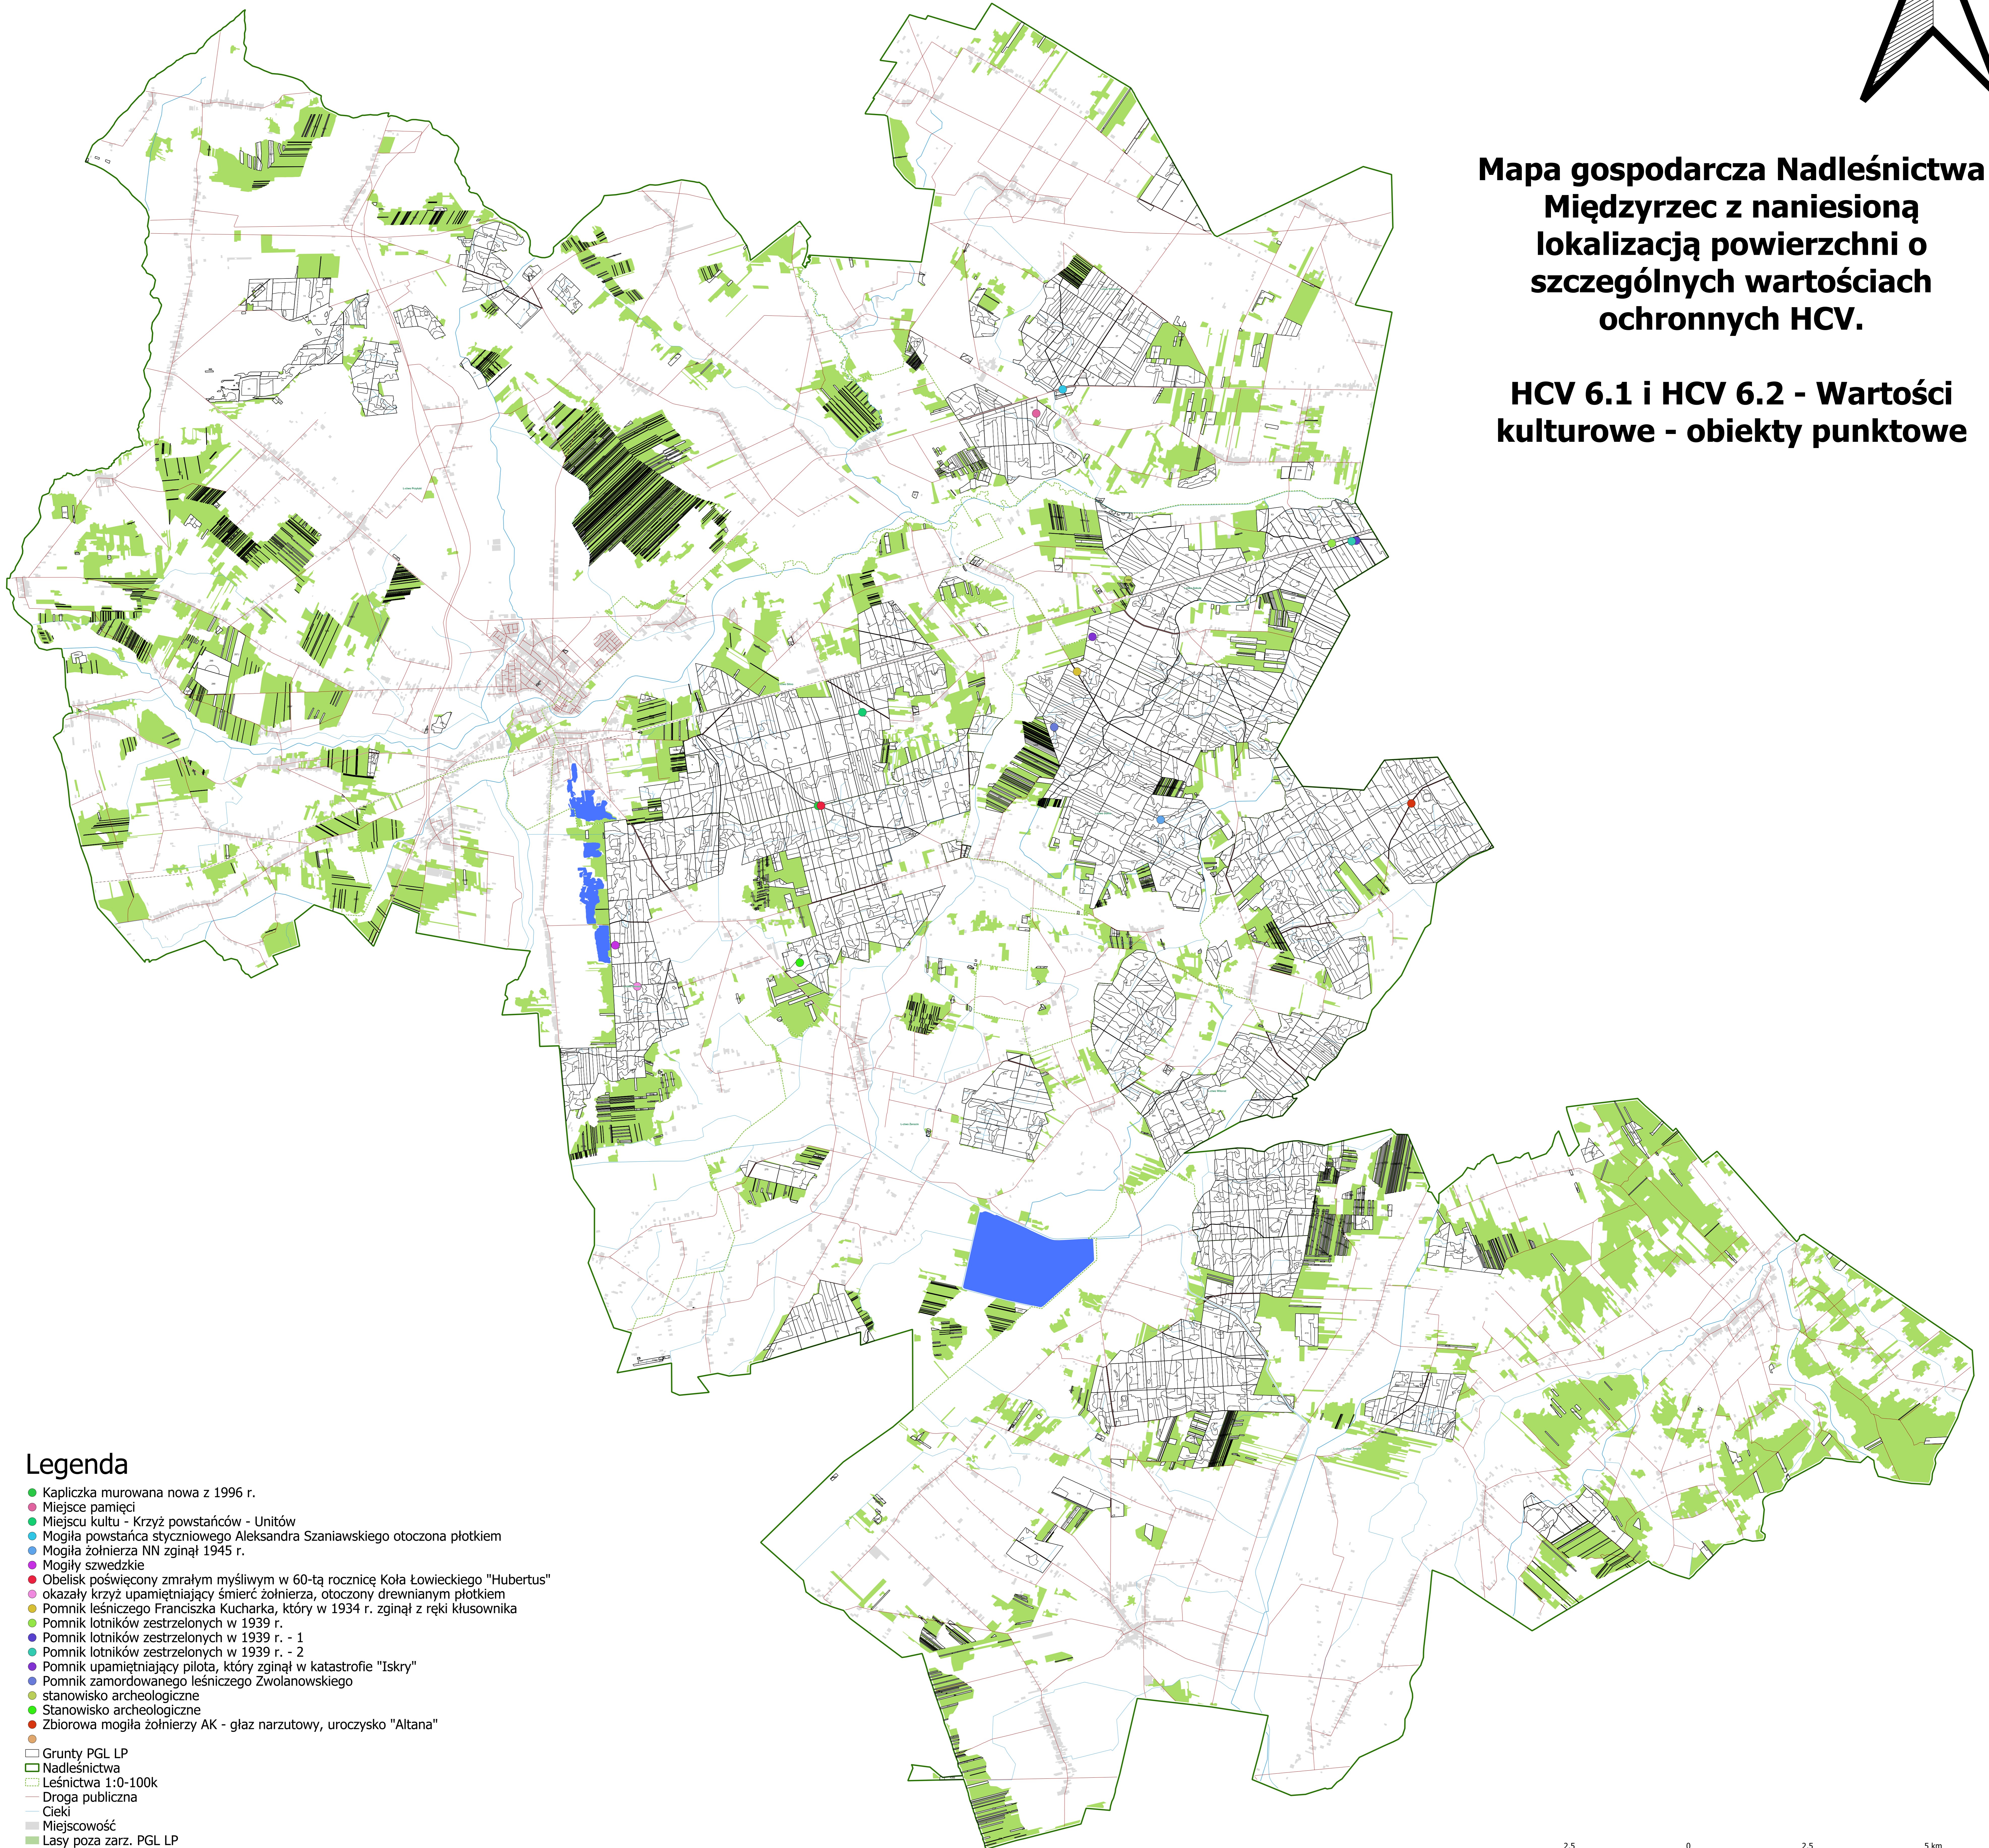

**Mapa gospodarcza Nadleśnictwa
Międzyrzec z naniesioną
lokalizacją powierzchni o
szczególnych wartościach
ochronnych HCV.**

**HCV 6.1 i HCV 6.2 - Wartości
kulturowe - obiekty punktowe**

Legenda

- Kapliczka murowana nowa z 1996 r.
- Miejsce pamięci
- Miejscu kultu - Krzyż powstańców - Unitów
- Mogiła powstańca styczniowego Aleksandra Szaniawskiego otoczona płotkiem
- Mogiła żołnierza NN zginął 1945 r.
- Mogiły szwedzkie
- Obelisk poświęcony zmrzałym myśliwym w 60-tą rocznicę Koła Łowieckiego "Hubertus"
- okazały krzyż upamiętniający śmierć żołnierza, otoczony drewnianym płotkiem
- Pomnik leśniczego Franciszka Kucharka, który w 1934 r. zginął z ręki kłusownika
- Pomnik lotników zestrzelonych w 1939 r.
- Pomnik lotników zestrzelonych w 1939 r. - 1
- Pomnik lotników zestrzelonych w 1939 r. - 2
- Pomnik upamiętniający pilota, który zginął w katastrofie "Iskry"
- Pomnik zamordowanego leśniczego Zwolanowskiego
- stanowisko archeologiczne
- Stanowisko archeologiczne
- Zbiorowa mogiła żołnierzy AK - glaz narzutowy, uroczysko "Altana"
- Grunty PGL LP
- Nadleśnictwa
- Leśnictwa 1:0-100k
- Droga publiczna
- Ciek
- Miejscowość
- Lasy poza zarz. PGL LP
- Zbiornik wodny