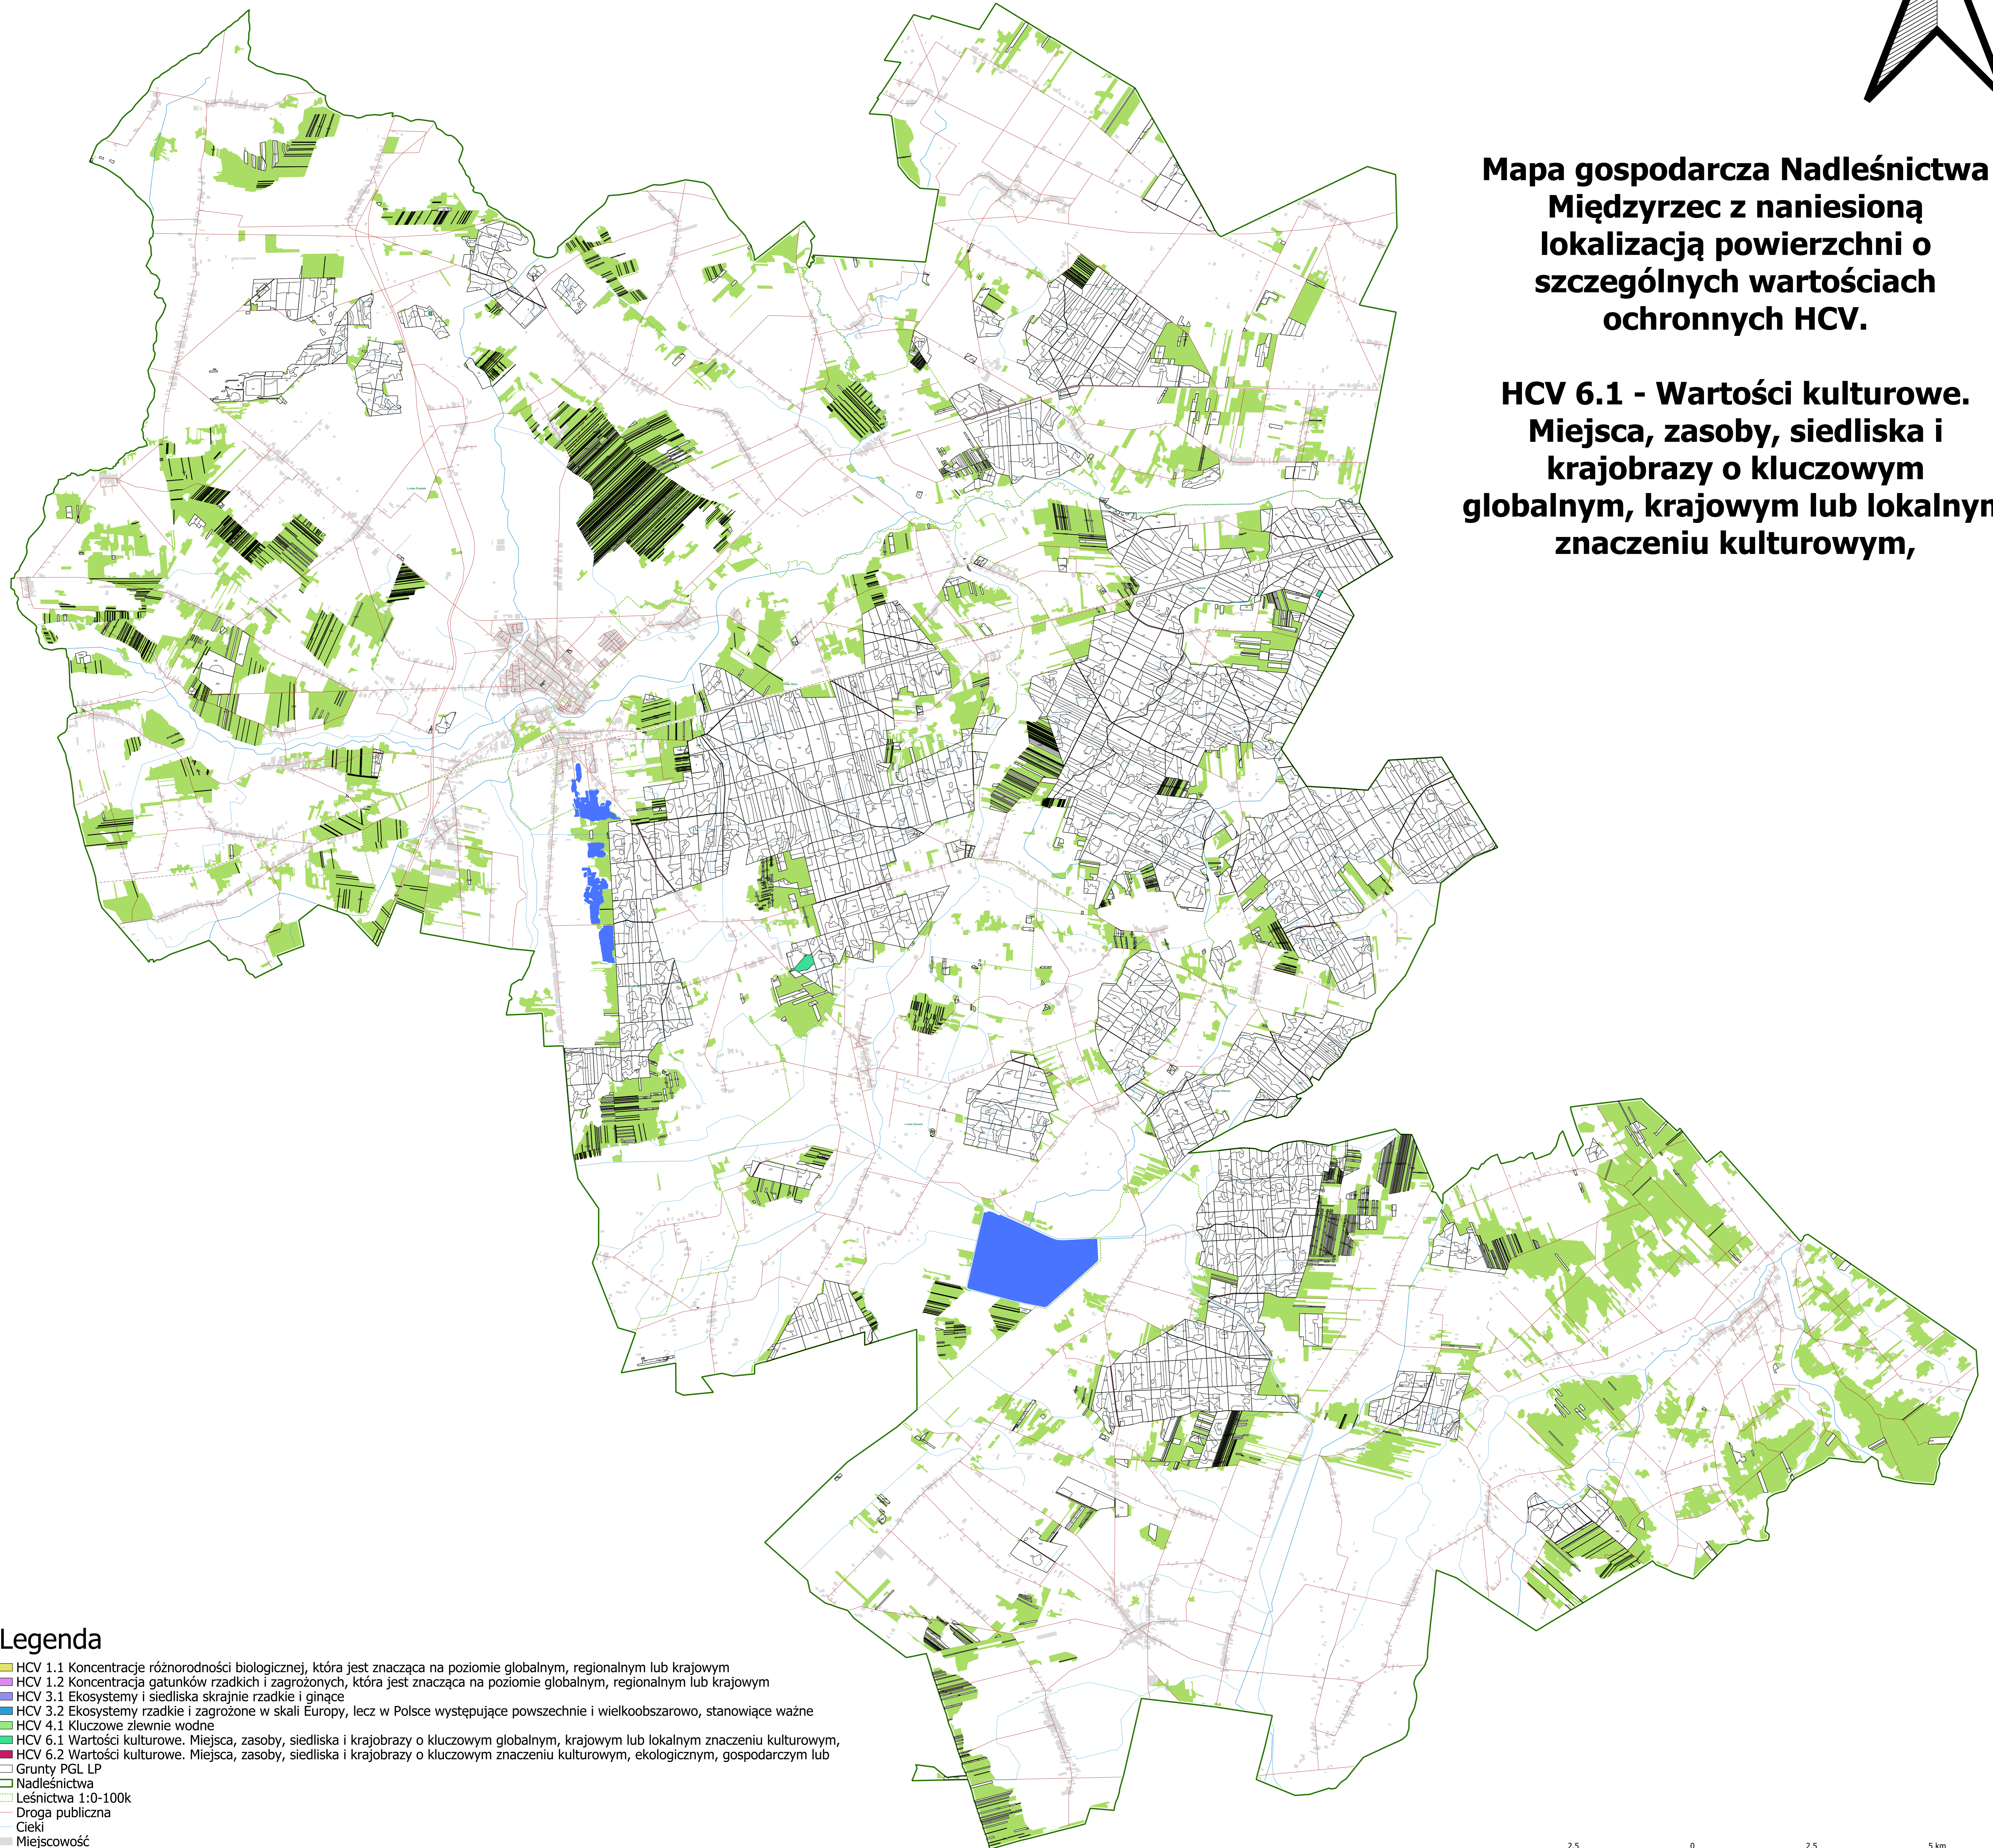

**Mapa gospodarcza Nadleśnictwa  
Międzyrzec z naniesioną  
lokalizacją powierzchni o  
szczególnych wartościach  
ochronnych HCV.**

**HCV 6.1 - Wartości kulturowe.  
Miejsca, zasoby, siedliska i  
krajobrazy o kluczowym  
globalnym, krajowym lub lokalnym  
znaczeniu kulturowym,**

**Legenda**

- HCV 1.1 Koncentracje różnorodności biologicznej, która jest znacząca na poziomie globalnym, regionalnym lub krajowym
- HCV 1.2 Koncentracja gatunków rzadkich i zagrożonych, która jest znacząca na poziomie globalnym, regionalnym lub krajowym
- HCV 3.1 Ekosystemy i siedliska skrajnie rzadkie i ginące
- HCV 3.2 Ekosystemy rzadkie i zagrożone w skali Europy, lecz w Polsce występujące powszechnie i wielkoobszarowo, stanowiące ważne
- HCV 4.1 Kluczowe zlewnie wodne
- HCV 6.1 Wartości kulturowe. Miejsca, zasoby, siedliska i krajobrazy o kluczowym globalnym, krajowym lub lokalnym znaczeniu kulturowym,
- HCV 6.2 Wartości kulturowe. Miejsca, zasoby, siedliska i krajobrazy o kluczowym znaczeniu kulturowym, ekologicznym, gospodarczym lub
- Grunty PGL LP
- Nadleśnictwa
- Leśnictwa 1:0-100k
- Droga publiczna
- Cieki
- Miejscowość
- Lasy poza zarz. PGL LP
- Zbiornik wodny