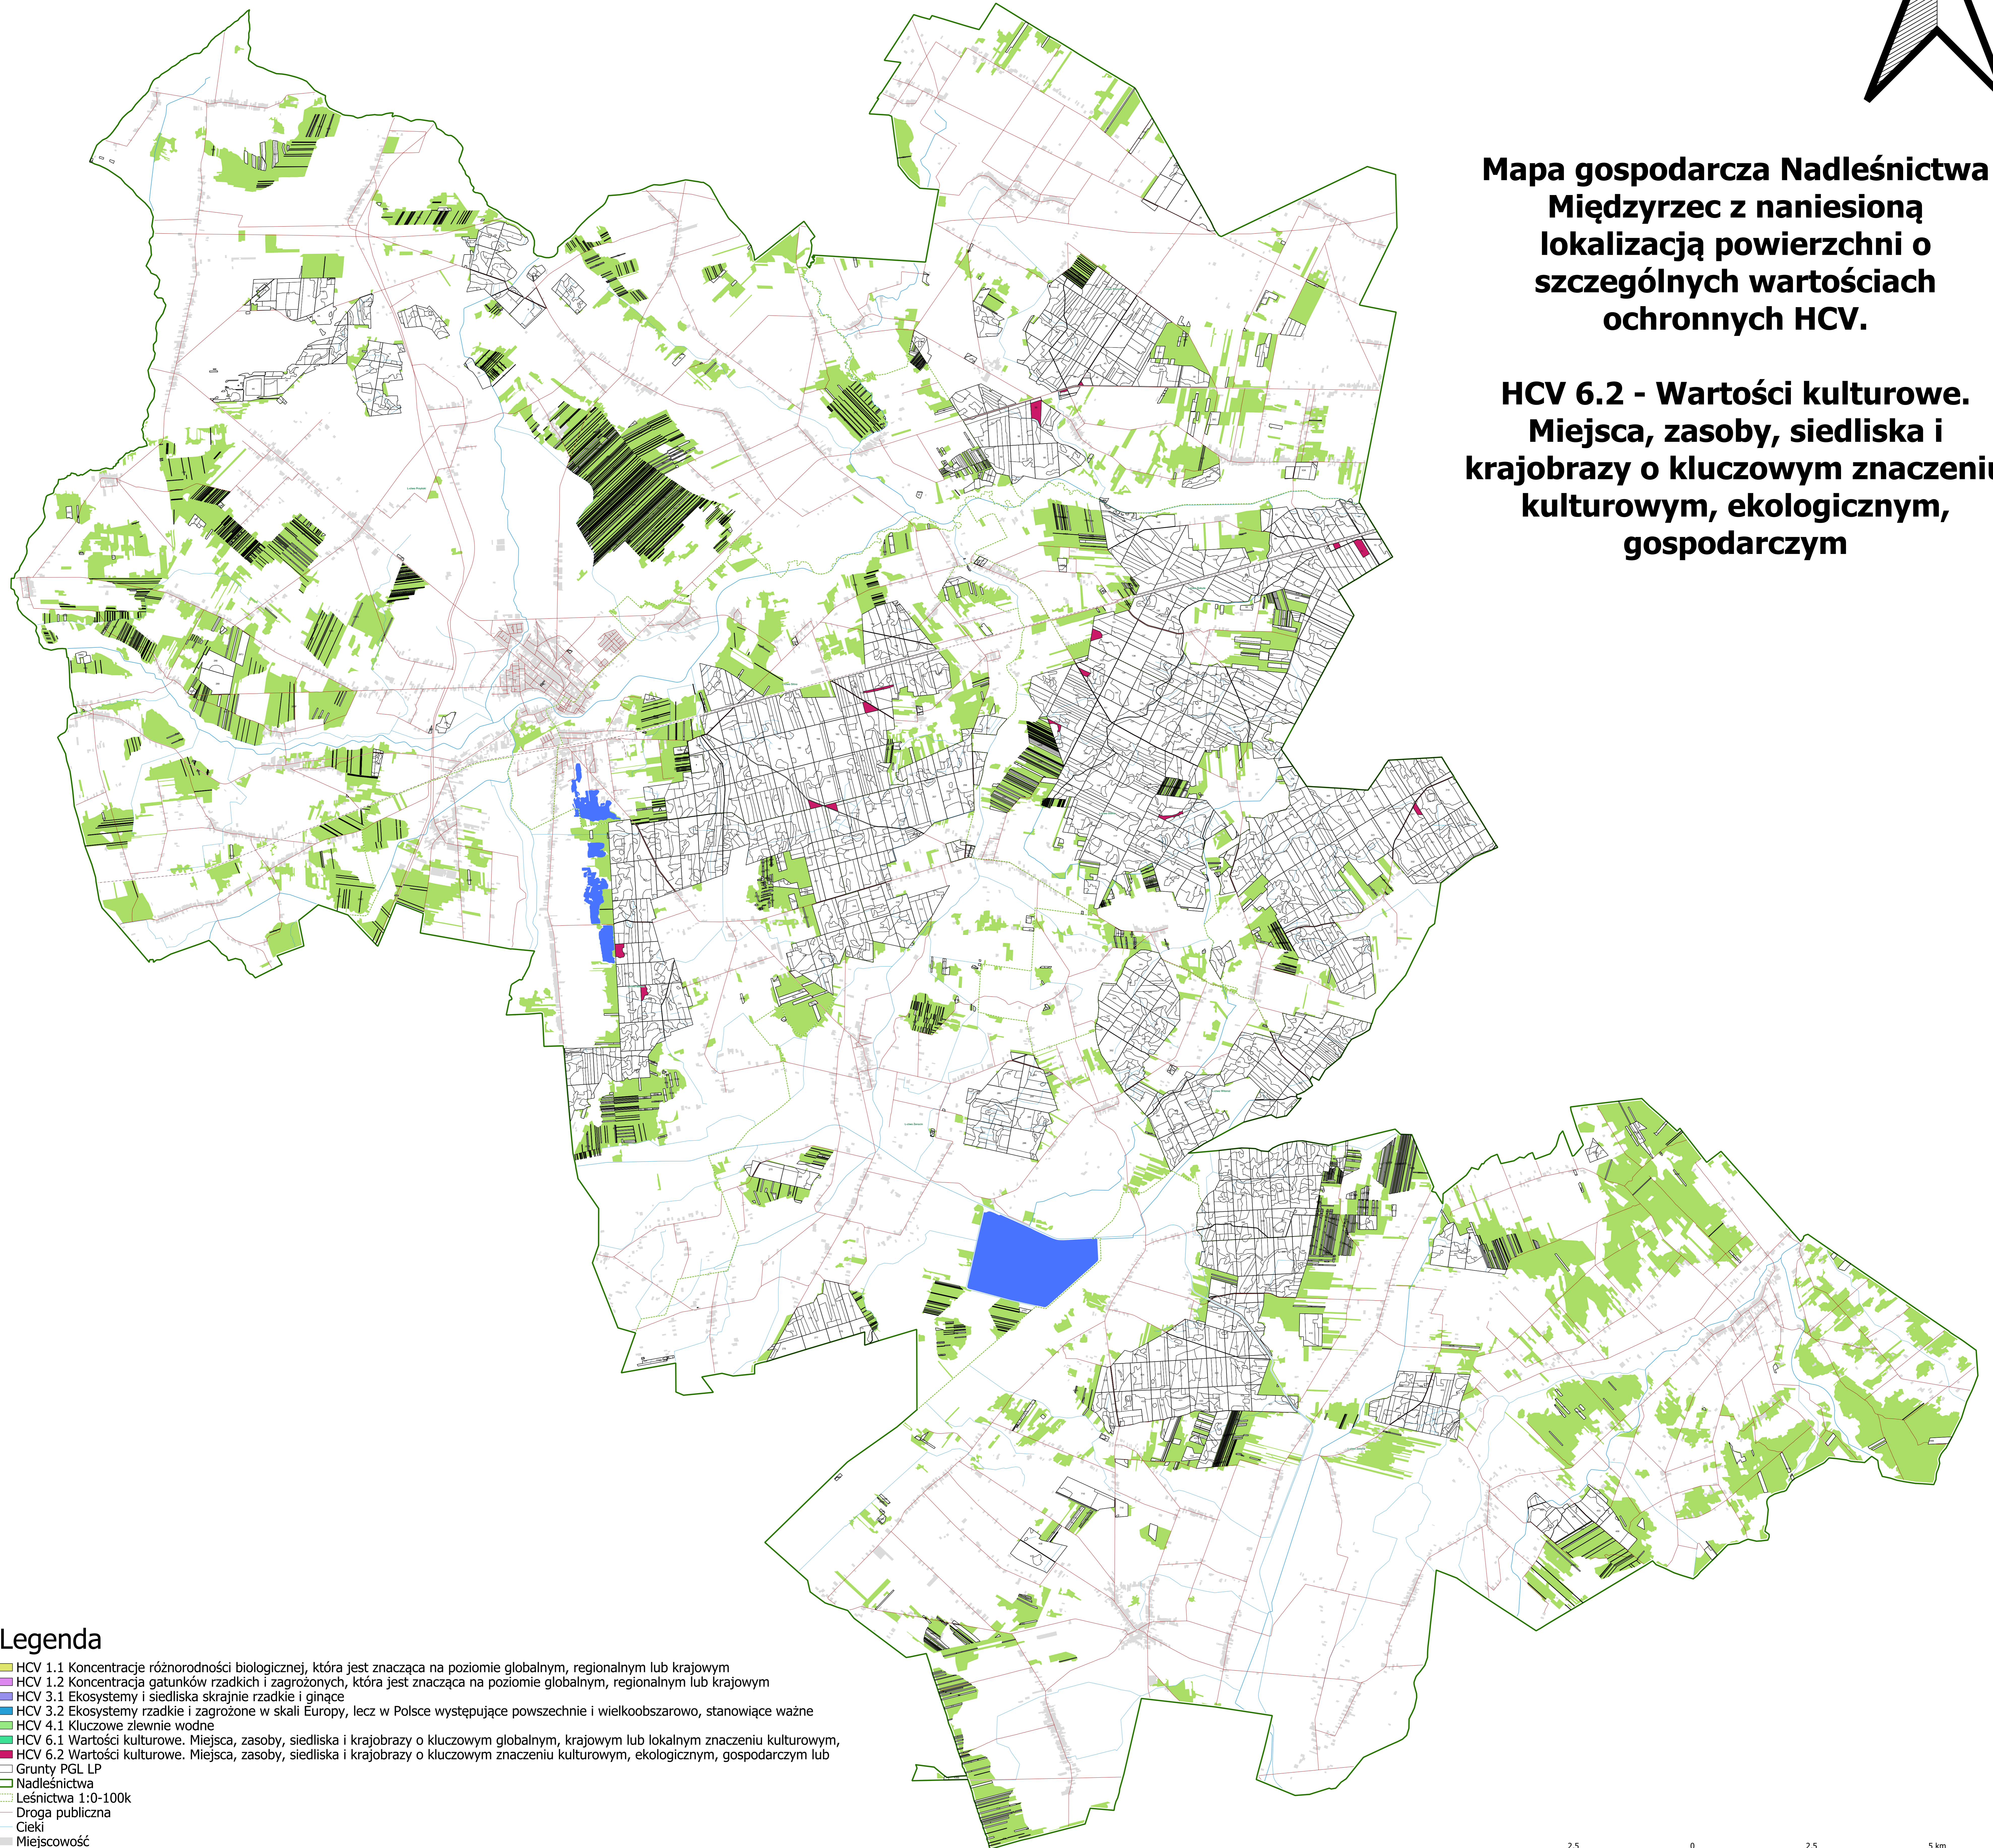

**Mapa gospodarcza Nadleśnictwa
Międzyrzec z naniesioną
lokalizacją powierzchni o
szczególnych wartościach
ochronnych HCV.**

**HCV 6.2 - Wartości kulturowe.
Miejsca, zasoby, siedliska i
krajobrazy o kluczowym znaczeniu
kulturowym, ekologicznym,
gospodarczym**

Legenda

- HCV 1.1 Koncentracje różnorodności biologicznej, która jest znacząca na poziomie globalnym, regionalnym lub krajowym
- HCV 1.2 Koncentracja gatunków rzadkich i zagrożonych, która jest znacząca na poziomie globalnym, regionalnym lub krajowym
- HCV 3.1 Ekosystemy i siedliska skrajnie rzadkie i ginące
- HCV 3.2 Ekosystemy rzadkie i zagrożone w skali Europy, lecz w Polsce występujące powszechnie i wielkoobszarowo, stanowiące ważne
- HCV 4.1 Kluczowe zlewnie wodne
- HCV 6.1 Wartości kulturowe. Miejsca, zasoby, siedliska i krajobrazy o kluczowym globalnym, krajowym lub lokalnym znaczeniu kulturowym,
- HCV 6.2 Wartości kulturowe. Miejsca, zasoby, siedliska i krajobrazy o kluczowym znaczeniu kulturowym, ekologicznym, gospodarczym lub
- Grunty PGL LP
- Nadleśnictwa
- Leśnictwa 1:0-100k
- Droga publiczna
- Cieki
- Miejscowość
- Lasy poza zarz. PGL LP
- Zbiornik wodny